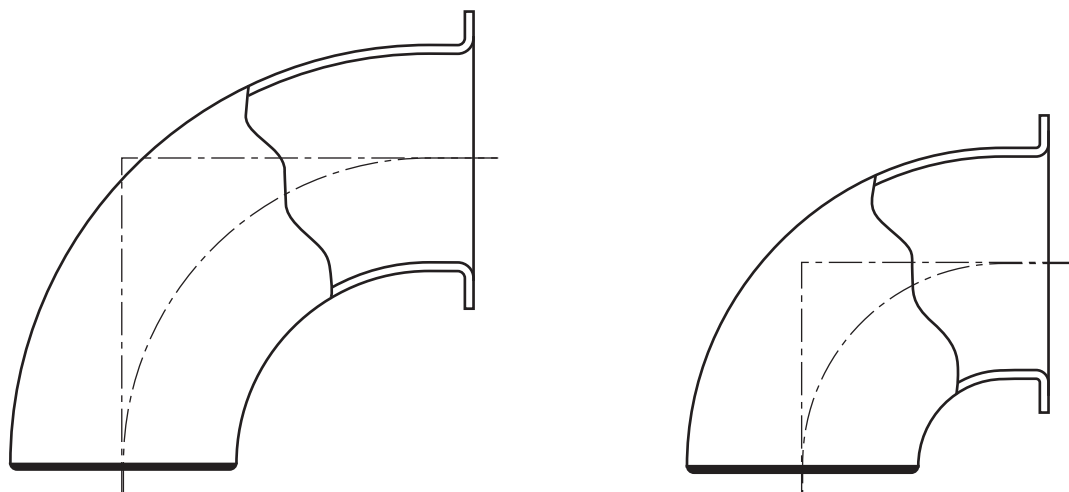

FKK フラップジョイント 価格表

(エルボ型：FF継手) (H.29.2 改訂)

90EL.FFS 型 (片フランジ型)

単位 (円)

品 種 □ 径	90° エルボロングタイプ S型		90° エルボショートタイプ S型	
	SGP 黒 品	SGP垂鉛メッキ品	SGP 黒 品	SGP垂鉛メッキ品
50A	4,180	4,740	—	—
65A	5,100	5,820	—	—
80A	6,200	7,300	—	—
100A	9,750	11,870	11,520	12,940
125A	11,280	13,400	13,540	16,200
150A	14,400	17,720	18,440	22,130
200A	22,620	28,520	31,680	37,880
250A	33,480	46,080	47,240	56,160